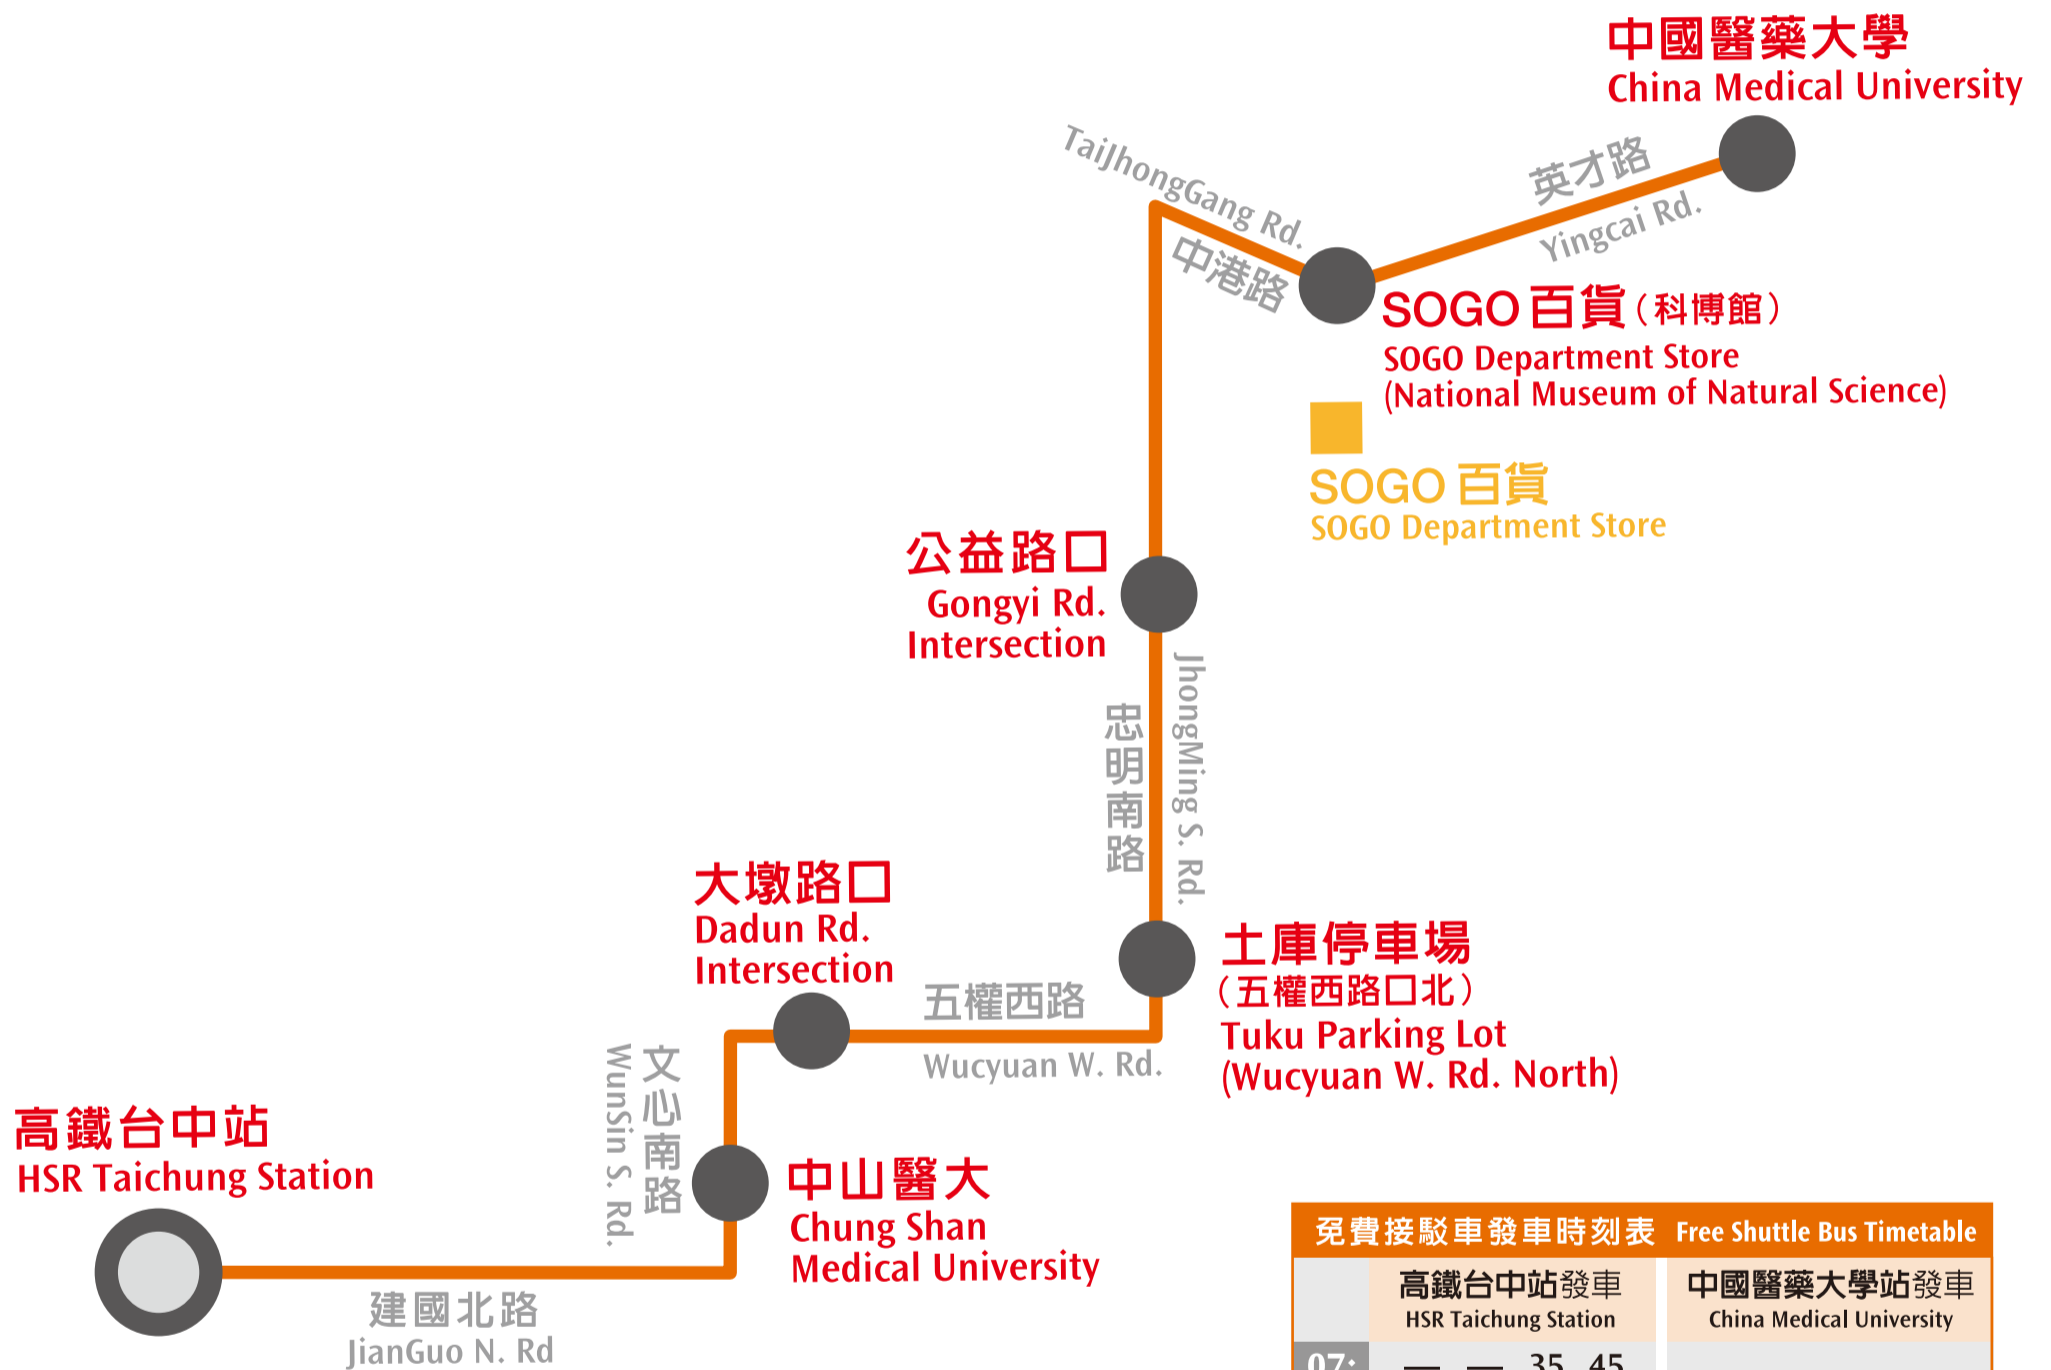

# 高鐵免費快捷專車

## THSR Free Shuttle Bus

**高鐵台中站** – **SOGO百貨** – **中國醫藥大學**  
 HSR Taichung Station                      SOGO Department Store                      China Medical University

	高鐵台中站發車 HSR Taichung Station	中國醫藥大學站發車 China Medical University
07:	— — 35 45	
08:	00 15 30 45	
09:	00 15 30 45	
10:	00 15 30 45	發車時間 Operation Hour 05:45 ~ 22:00
11:	00 15 30 45	
12:	00 15 30 45	發車間距 Interval • 05:45 ~ 06:45 約30分鐘 30 minutes
13:	00 15 30 45	
14:	00 15 30 45	• 06:45 ~ 22:00 約15分鐘 15 minutes
15:	00 15 30 45	
16:	00 15 30 45	
17:	00 15 30 45	
18:	00 15 30 45	
19:	00 15 30 45	
20:	00 15 30 45	
21:	00 15 30 45	
22:	00 15 30 45	
23:	00 40 — —	

### 自2008年1月16日起實施

台灣高鐵將視營運實際情況及旅客需求，保留市區快捷專車路線、時間、增班或取消之變更權利。若有變更時，本公司將於變更前七日，公告於車站及企業網站。

Taiwan High Speed Rail Corporation reserves the right to alter the terms and conditions at any time. Notice will be announced at least 7 days in advance of such changes if possible.